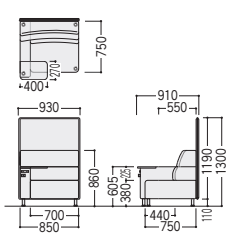

セミクローズ ソファ

●独立型

-DG(ダークグレー)

83-5009-□ SCS-1NA-□
 ¥298,000 ㊦
 W930×D910×H1300 SH380 ●59kg

●増連型

-R(レッド)

83-5010-□ SCS-1NB-□
 ¥278,000 ㊦
 W930×D910×H1300 SH380 ●48kg

●1パネル型

-LM(ライトグリーン)

83-5011-□ SCS-1ND-□
 ¥219,000 ㊦
 W930×D910×H1300 SH380 ●37kg

●1.5パネル型

-C(ブラウン)

83-5012-□ SCS-1NC-□
 ¥260,000 ㊦
 W930×D910×H1300 SH380 ●44kg

■カラー(布)

●ソファ・パネル外面

LM(ライトグリーン) [1] R(レッド) [2] C(ブラウン) [3] DG(ダークグレー) [4] G(グレー) [5]

●パネル内面

■サイドテーブルカラー

■仕様

背・座/布張り、ウレタンフォームクッション
 座/Sパネクッション
 本体木枠/合板
 脚/スチールパイプ、シルバー塗装、アジャスター付
 サイドテーブル/木製、メラミン化粧板、ABS樹脂エッジ巻
 パネル/布張り、ウレタンフォームクッション、合板芯

- 2口コンセント付
- コードホルド用ベルト付

●パネル外面カラー

ソファと同じ色・同張地になります。写真はDG(ダークグレー)の外面。