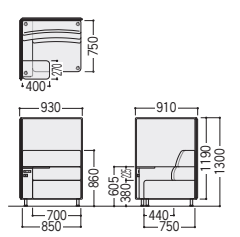

セミクローズ ソファ

●独立型

-DG(ダークグレー)

83-5009-□ SCS-1NA-□
 ¥298,000 ㊦
 W930×D910×H1300 SH380 ●59kg

●増連型

-R(レッド)

83-5010-□ SCS-1NB-□
 ¥278,000 ㊦
 W930×D910×H1300 SH380 ●48kg

●1パネル型

-LM(ライトグリーン)

83-5011-□ SCS-1ND-□
 ¥219,000 ㊦
 W930×D910×H1300 SH380 ●37kg

●1.5パネル型

-C(ブラウン)

83-5012-□ SCS-1NC-□
 ¥260,000 ㊦
 W930×D910×H1300 SH380 ●44kg

■カラー(布)

●ソファ・パネル外面

LM(ライトグリーン) [1] R(レッド) [2] C(ブラウン) [3] DG(ダークグレー) [4] G(グレー) [5]

●パネル内面

■サイドテーブルカラー

■仕様

背・座/布張り、ウレタンフォームクッション
 座/Sパネクッション
 本体木枠/合板
 脚/スチールパイプ、シルバー塗装、アジャスター付
 サイドテーブル/木製、メラミン化粧板、ABS樹脂エッジ巻
 パネル/布張り、ウレタンフォームクッション、合板芯

- 2口コンセント付
- コードホルド用ベルト付

●パネル外面カラー

ソファと同じ色・同張地になります。写真はDG(ダークグレー)の外面。