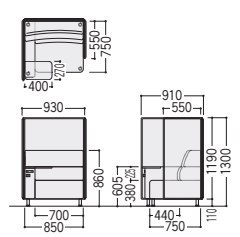

セミクローズ ソファ

●独立型

-DG(ダークグレー)

83-5009-□ SCS-1NA-□
 ¥298,000 ㊦
 W930×D910×H1300 SH380 ●59kg

●増連型

-R(レッド)

83-5010-□ SCS-1NB-□
 ¥278,000 ㊦
 W930×D910×H1300 SH380 ●48kg

●1パネル型

-LM(ライトグリーン)

83-5011-□ SCS-1ND-□
 ¥219,000 ㊦
 W930×D910×H1300 SH380 ●37kg

●1.5パネル型

-C(ブラウン)

83-5012-□ SCS-1NC-□
 ¥260,000 ㊦
 W930×D910×H1300 SH380 ●44kg

■カラー(布)

●ソファ・パネル外面

LM(ライトグリーン) [1] R(レッド) [2] C(ブラウン) [3] DG(ダークグレー) [4] G(グレー) [5]

●パネル内面

■サイドテーブルカラー

■仕様

背・座/布張り、ウレタンフォームクッション
 座/Sパネクッション
 本体木枠/合板
 脚/スチールパイプ、シルバー塗装、アジャスター付
 サイドテーブル/木製、メラミン化粧板、ABS樹脂エッジ巻
 パネル/布張り、ウレタンフォームクッション、合板芯

- 2口コンセント付
- コードホルド用ベルト付

●パネル外面カラー

ソファと同じ色・同張地になります。写真はDG(ダークグレー)の外面。