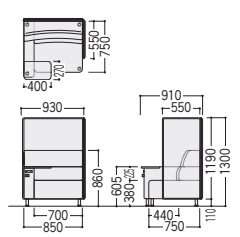

セミクローズ ソファ

●独立型

-DG(ダークグレー)

83-5009-□ SCS-1NA-□
 ¥298,000 ㊦
 W930×D910×H1300 SH380 ●59kg

●増連型

-R(レッド)

83-5010-□ SCS-1NB-□
 ¥278,000 ㊦
 W930×D910×H1300 SH380 ●48kg

●1パネル型

-LM(ライトグリーン)

83-5011-□ SCS-1ND-□
 ¥219,000 ㊦
 W930×D910×H1300 SH380 ●37kg

●1.5パネル型

-C(ブラウン)

83-5012-□ SCS-1NC-□
 ¥260,000 ㊦
 W930×D910×H1300 SH380 ●44kg

■カラー(布)

●ソファ・パネル外面

LM(ライトグリーン) [1] R(レッド) [2] C(ブラウン) [3] DG(ダークグレー) [4] G(グレー) [5]

●パネル内面

■サイドテーブルカラー

■仕様

背・座/布張り、ウレタンフォームクッション
 座/Sパネクッション
 本体木枠/合板
 脚/スチールパイプ、シルバー塗装、アジャスター付
 サイドテーブル/木製、メラミン化粧板、ABS樹脂エッジ巻
 パネル/布張り、ウレタンフォームクッション、合板芯

- 2口コンセント付
- コードホルド用ベルト付

●パネル外面カラー

ソファと同じ色・同張地になります。写真はDG(ダークグレー)の外面。